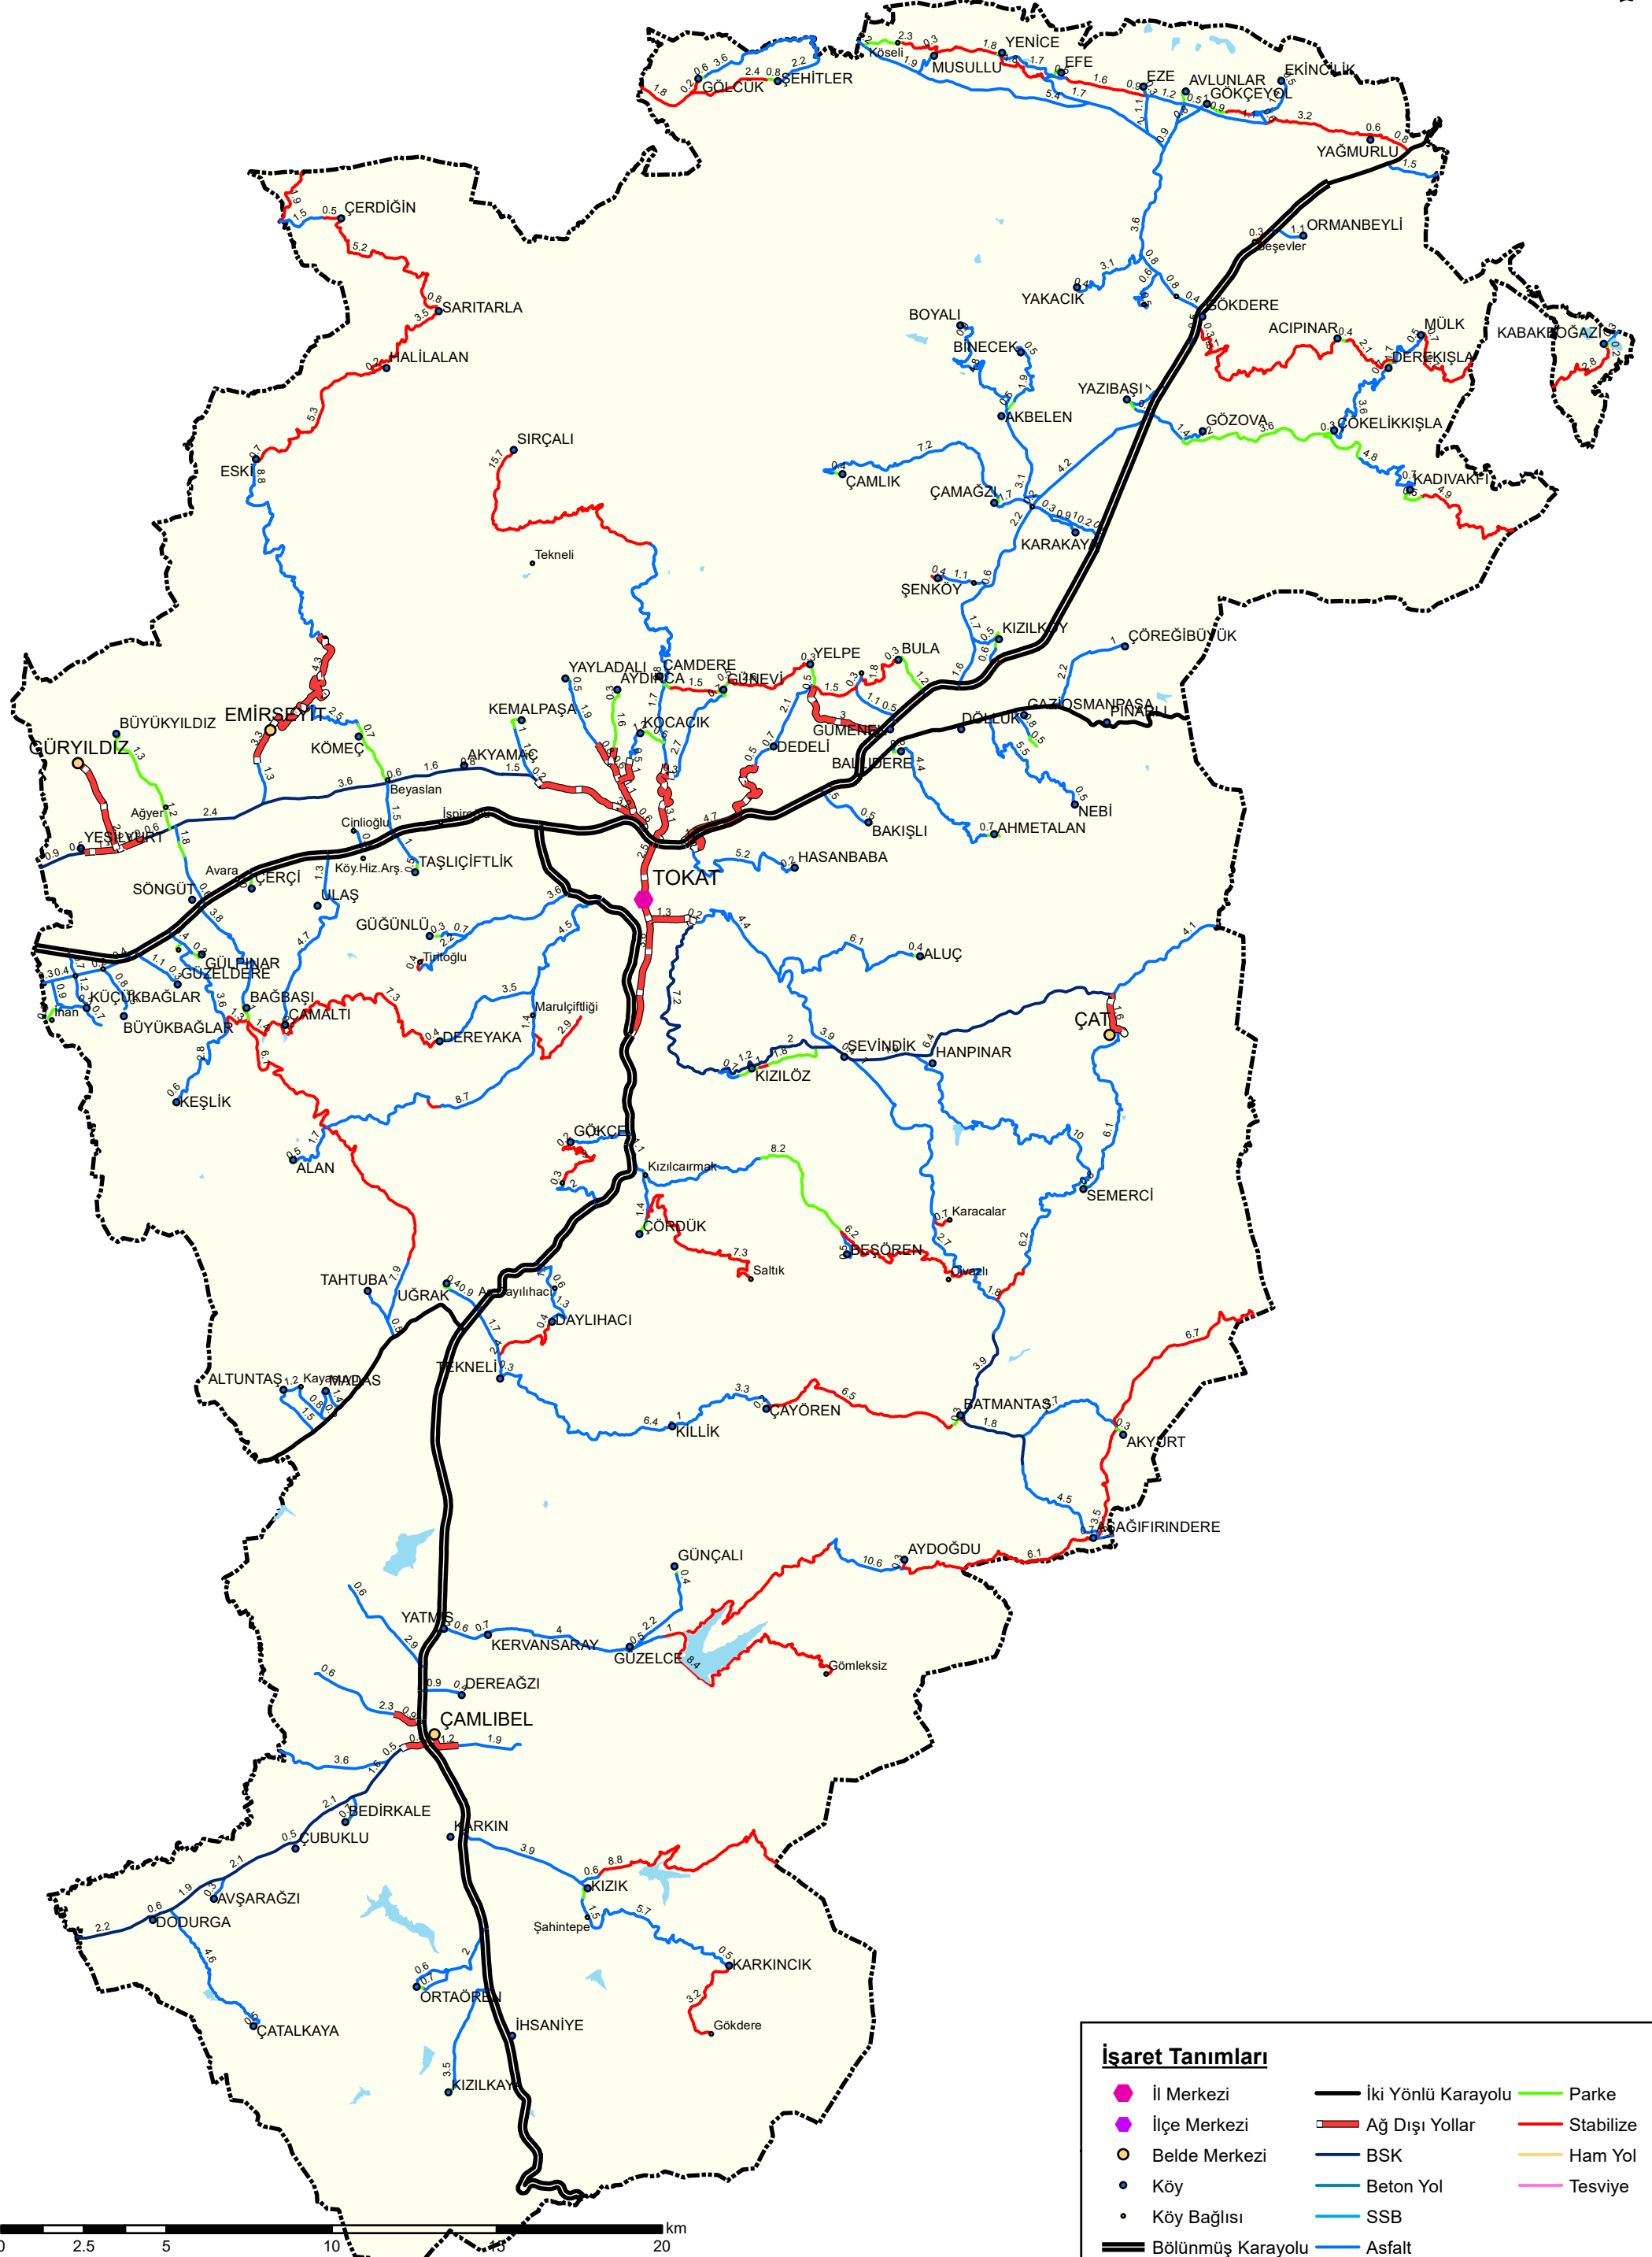

T.C. TOKAT İL ÖZEL İDARESİ MERKEZ İLÇESİ KÖY YOLLARI HİZMET HARİTASI

0 2.5 5 10 15 20 km

Tokat İl Özel İdaresi CBS verilerine dayalı olarak hazırlanmıştır. 06.03.2024