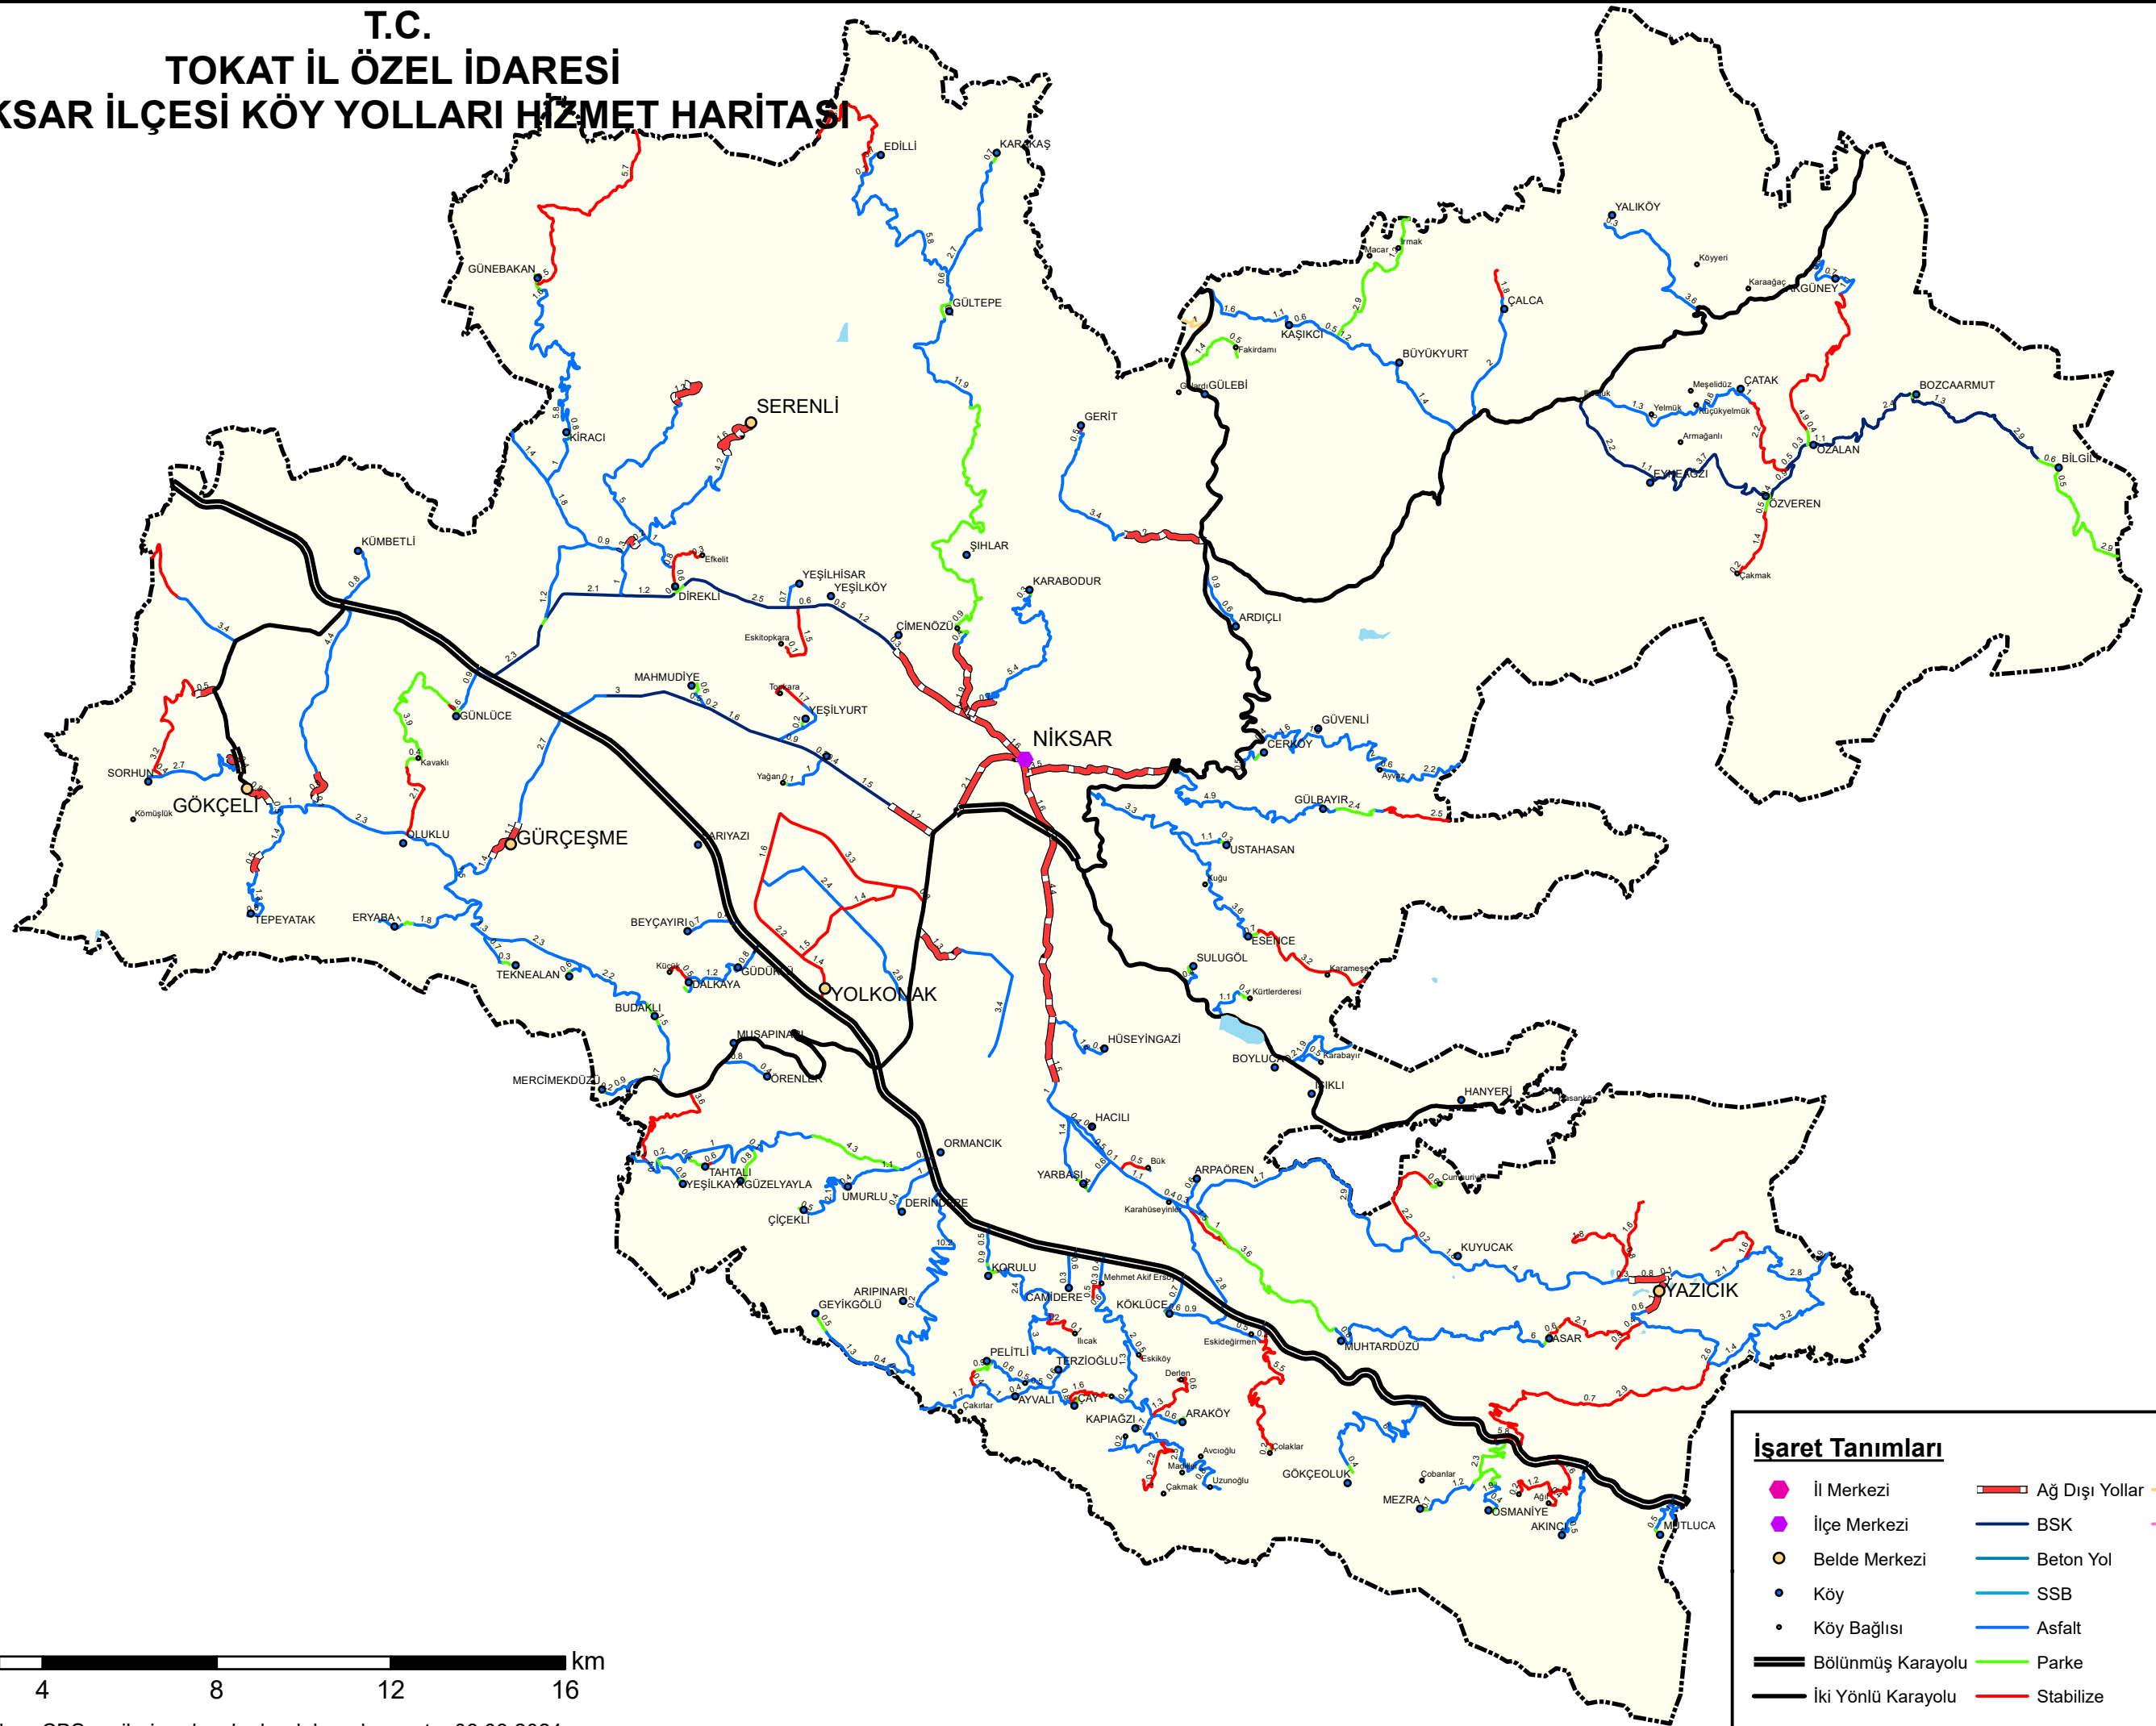

T.C.  
TOKAT İL ÖZEL İDARESİ  
NİKSAR İLÇESİ KÖY YOLLARI HİZMET HARİTASI

**İşaret Tanımları**

● İl Merkezi	— Ağ Dışı Yollar	— Ham Yol
● İlçe Merkezi	— BSK	— Tesviye
● Belde Merkezi	— Beton Yol	
● Köy	— SSB	
● Köy Bağlısı	— Asfalt	
— Bölünmüş Karayolu	— Parke	
— İki Yönlü Karayolu	— Stabilize	