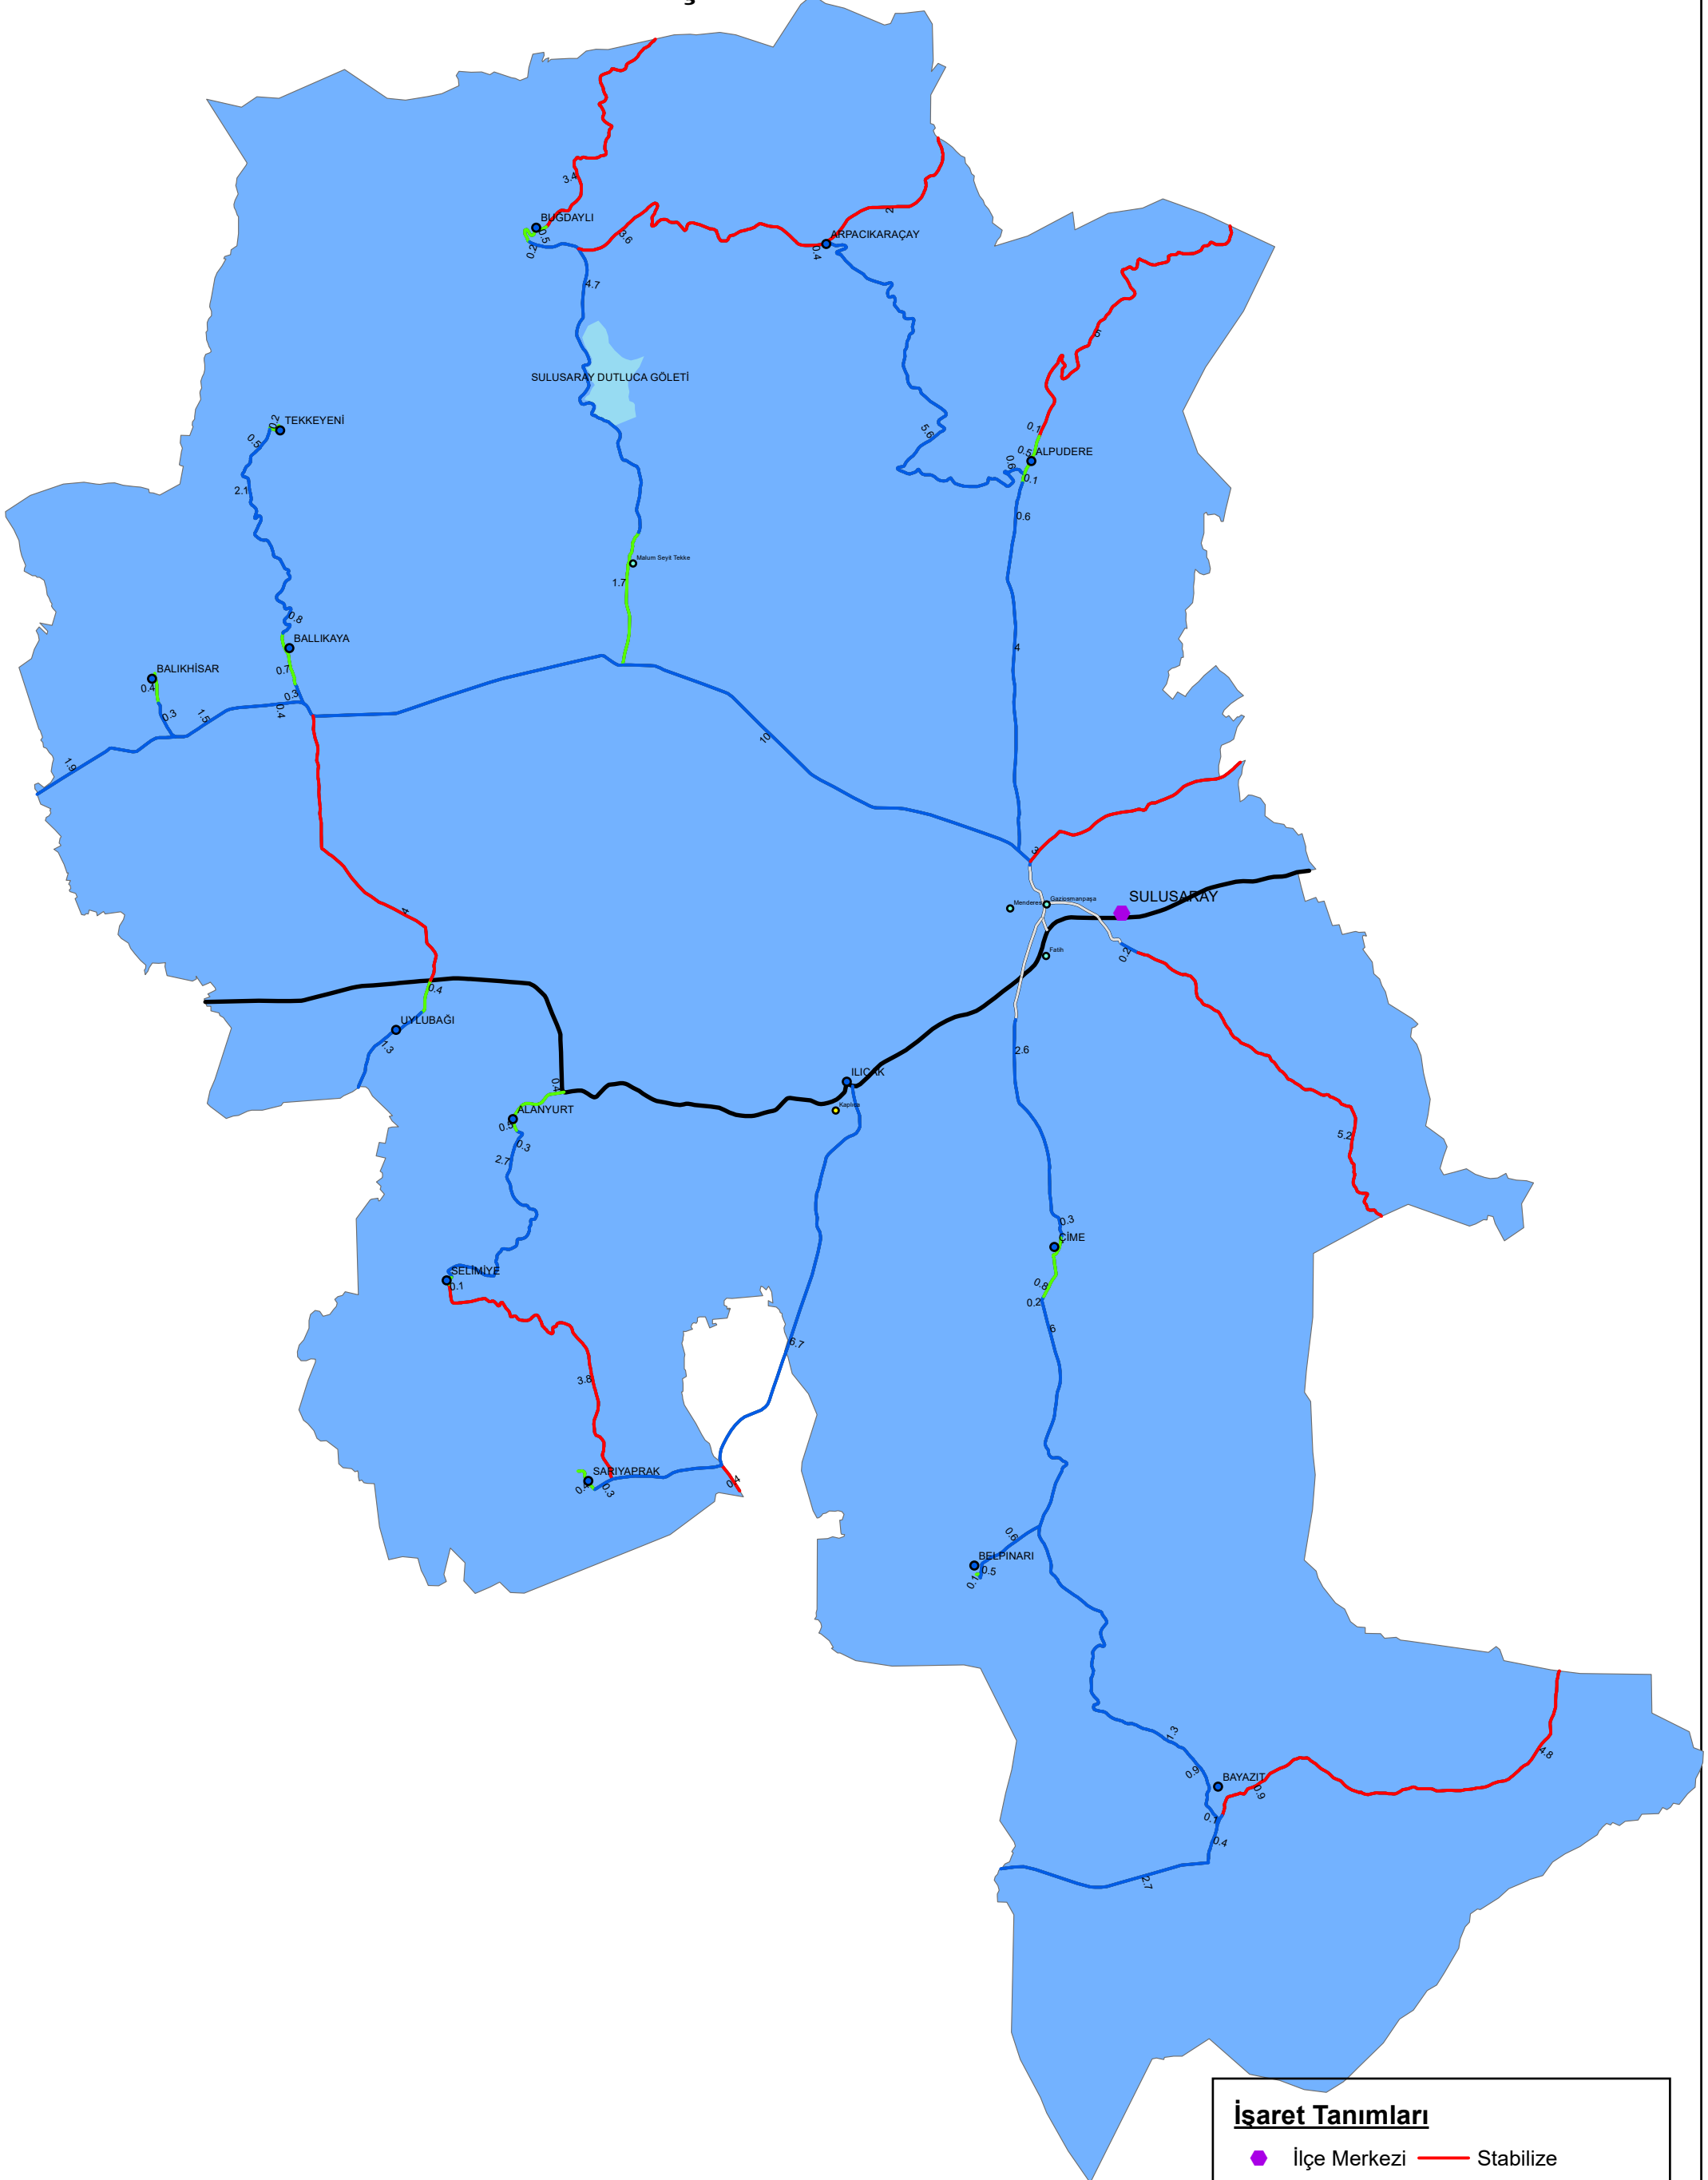

T.C.
TOKAT İL ÖZEL İDARESİ
SULUSARAY İLÇESİ KÖY YOLLARI HİZMET HARİTASI

İşaret Tanımları

- | | |
|----------------|----------------------|
| ● İlçe Merkezi | — Stabilize |
| ● Mahalle | — Parke |
| ● Köy Merkezi | — Ağ Dışı Yol |
| ● Köy Bağlısı | — İki Yönlü Karayolu |
| — Asfalt | — Göl&Gölet&Baraj |

0 1 2 4 6 8 km