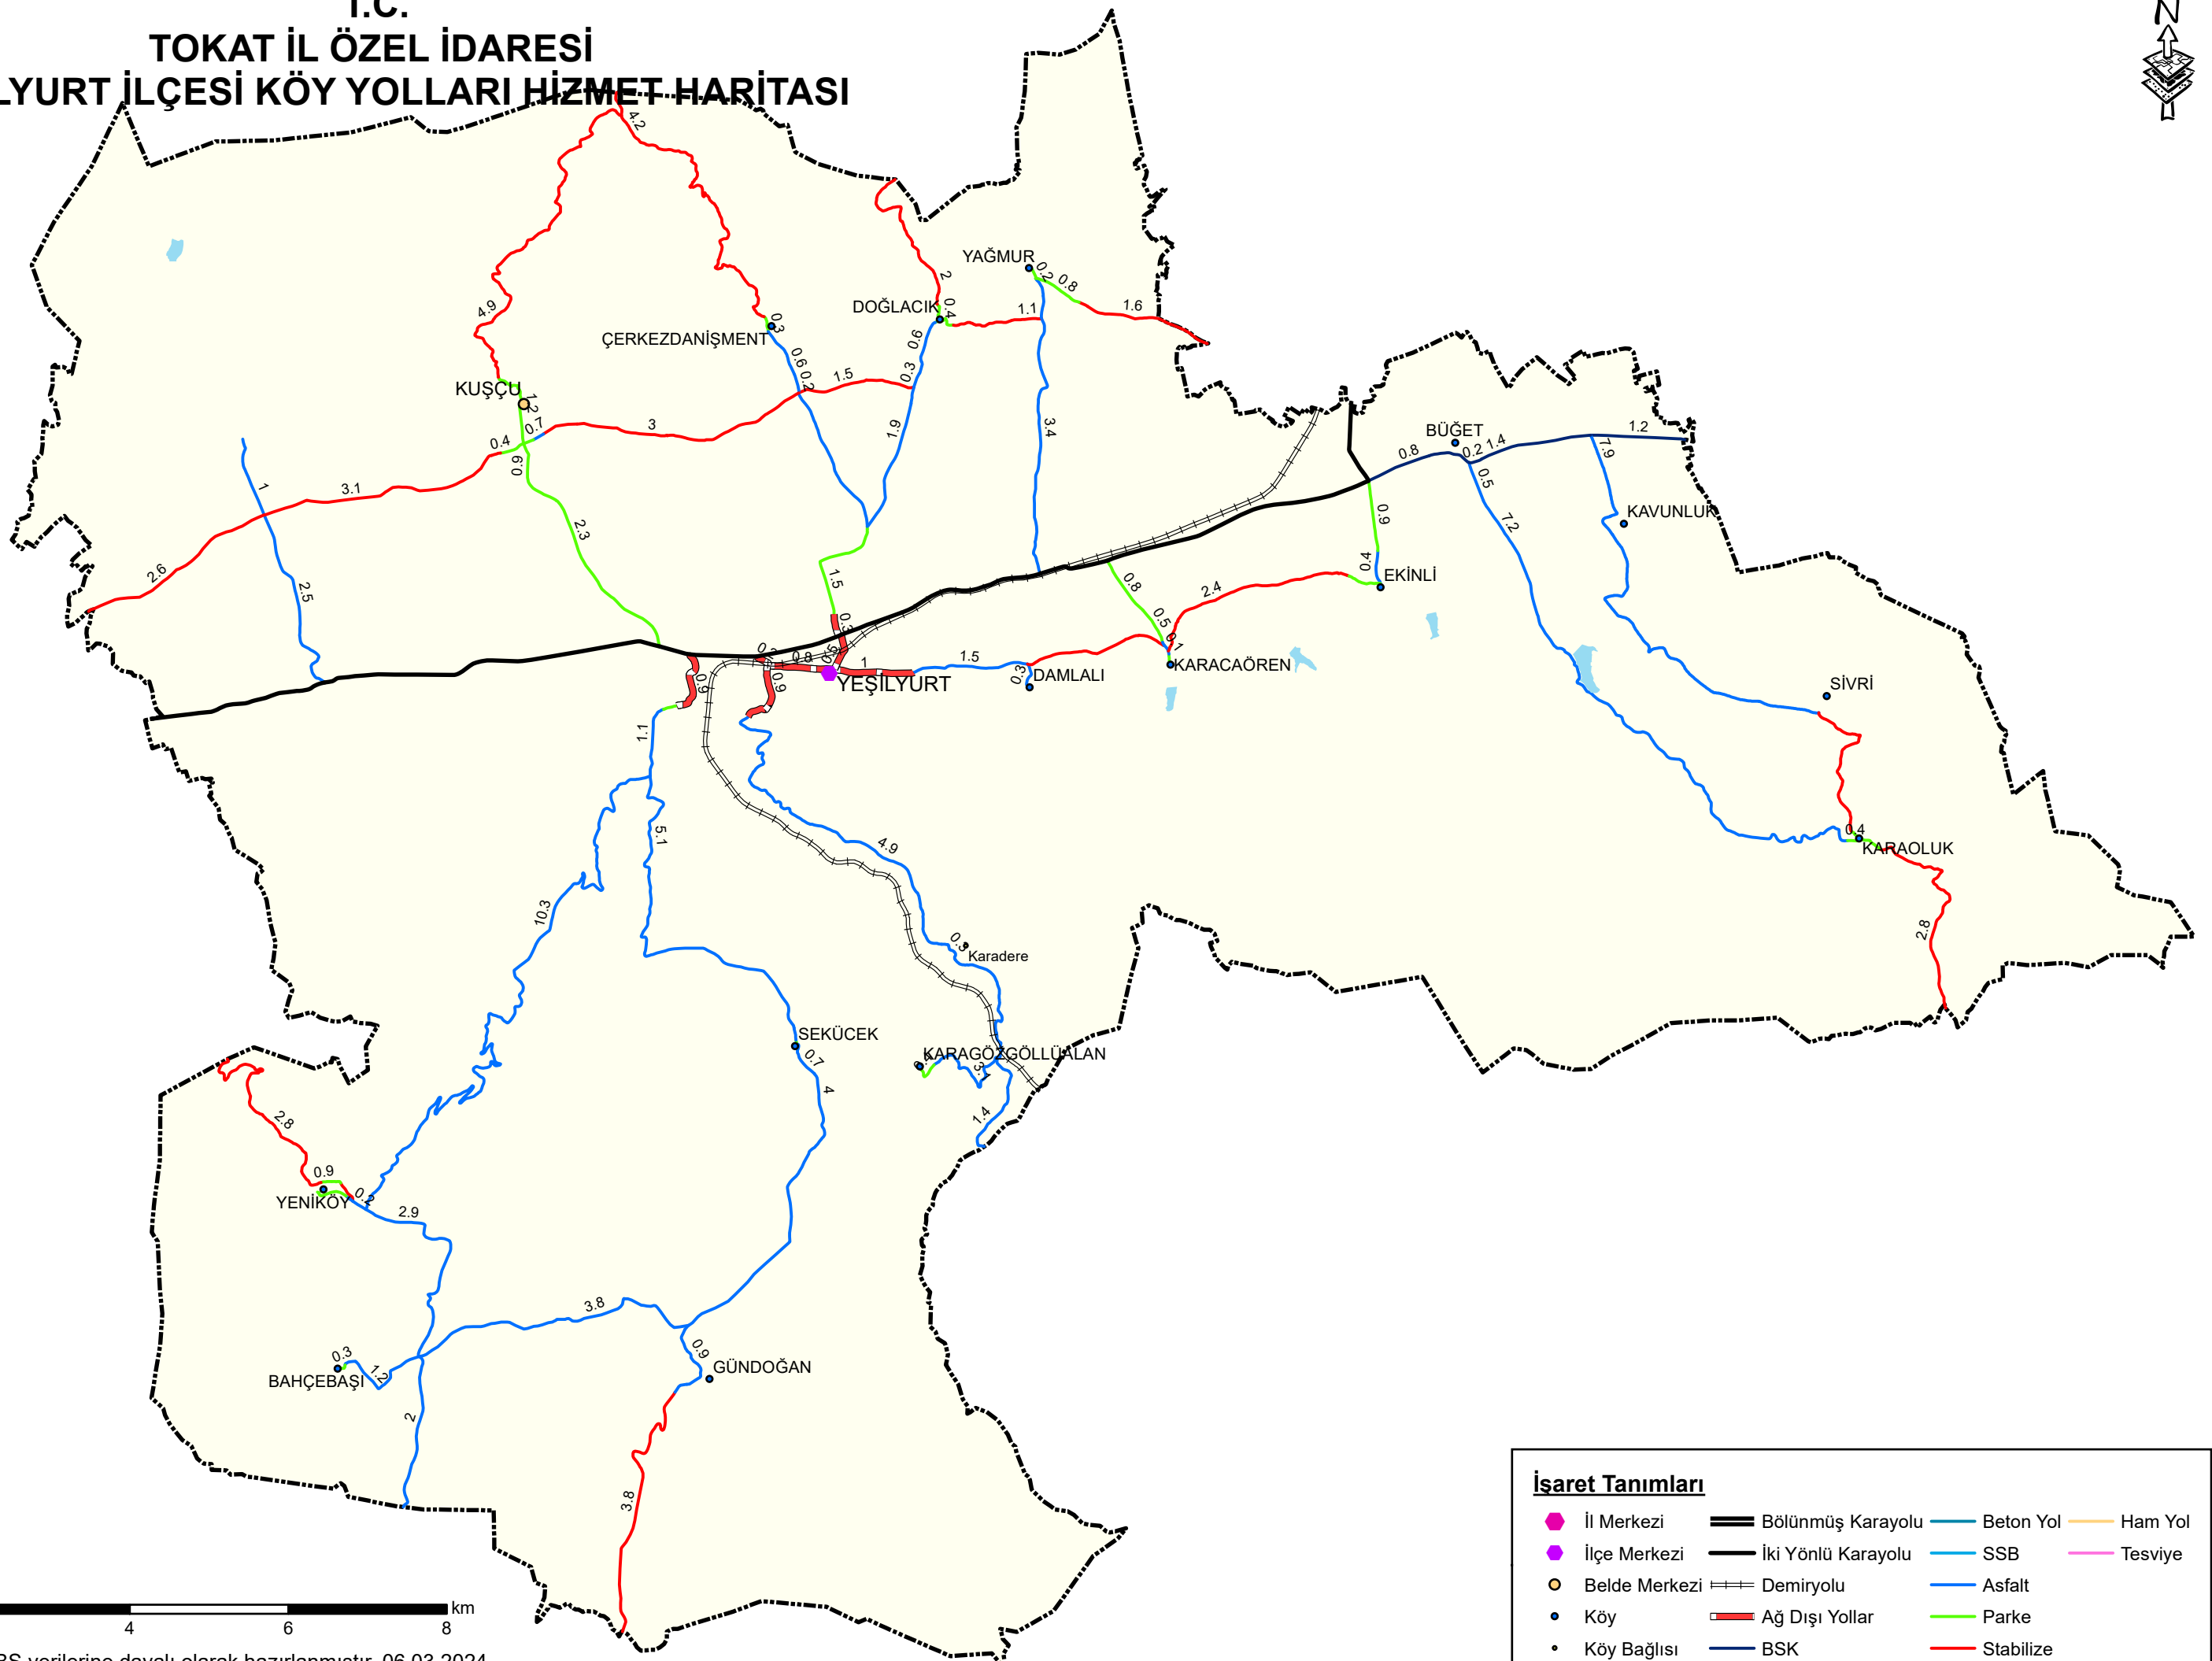

T.C.
TOKAT İL ÖZEL İDARESİ
YEŞİLYURT İLÇESİ KÖY YOLLARI HİZMET HARİTASI

İşaret Tanımları

● İl Merkezi	— Bölünmüş Karayolu	— Beton Yol	— Ham Yol
● İlçe Merkezi	— İki Yönlü Karayolu	— SSB	— Tesviye
● Belde Merkezi	— Demiryolu	— Asfalt	
● Köy	— Ağ Dışı Yollar	— Parke	
● Köy Bağlısı	— BSK	— Stabilize	